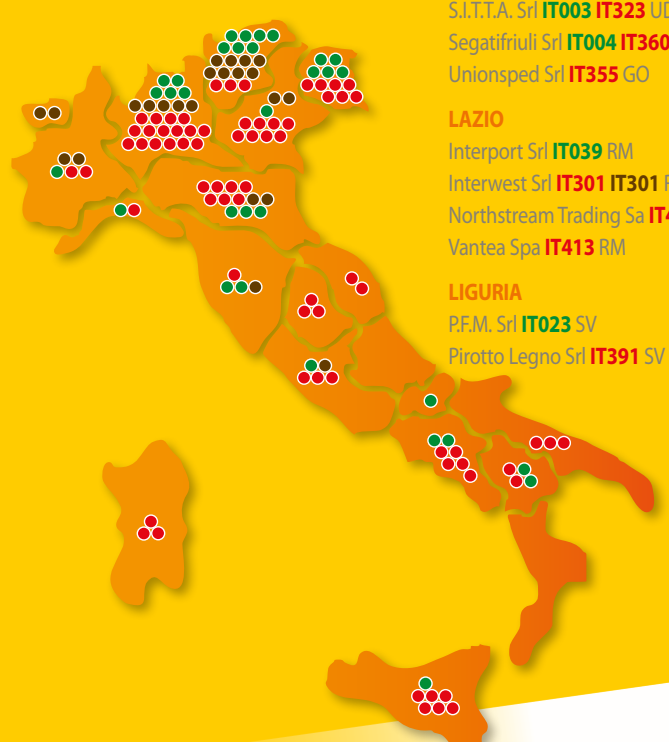

**I PRODUTTORI
CERTIFICATI**
**I DISTRIBUTORI
CERTIFICATI**
**LE AUTOBOTTE
CERTIFICATE**

BASILICATA

BiomassApp Srl **IT390** PZ
Meridiana Legnami Srl **IT007** PZ
TAN Pellets International Lucania Srl
IT038 IT404 PZ

UMBRIA

GPS Srl **IT402** PG
P-Trade Srl **IT342** PG
Wood & Green Srls **IT372** PG

VALLE D'AOSTA

Melotti Srl **IT316** AO
MM Pellet di Mochettaz Marco
IT412 AO

VENETO

Basei Duebi Srl **IT331** TV
Brunnen Industrie Srl **IT304** VI
Cama Srl **IT303 IT303** PD
Firelux Srl **IT339** TV
Flo.it Srl **IT411** TV
La TiEsse Srl **IT008 IT340** TV
Maino Holz Pellets **IT330** VI
Progetto Fuoco Srl **IT361** VI
Ronchiato Gino & C. Snc **IT315** TV